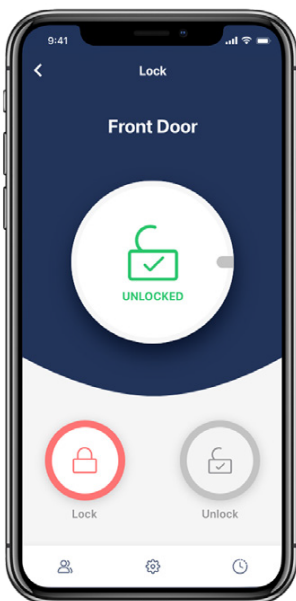

Σύστημα κλειδώματος για καταλύματα τύπου Airbnb

since  1989

Le Porte

πολλές λύσεις, ένας στόχος
Η ΑΣΦΑΛΕΙΑ ΣΑΣ

Έχεις Airbnb ?

Σου έχουμε την λύση!!

-  Ανακάλυψε το νέο και ασφαλές σύστημα κλειδώματος που σας επιτρέπει να κλειδώνετε και να ξεκλειδώνετε την πόρτα σας από οπουδήποτε βρίσκεστε.
-  Πρόσβαση στην πόρτα χωρίς την απαραίτητη χρήση κλειδιού
-  Δείτε ανά πάσα στιγμή ποιος μπαίνει/βγαίνει και πότε
-  Δώστε στους επισκέπτες εικονικά 'κλειδιά'
-  Ελέγξτε αν η πόρτα είναι ανοιχτή ή κλειστή

Tedee Smart Bridge

- 🔑 Τοποθέτησέ το σε μια πρίζα κοντά στο Tedee Lock και συνδέσου με το Wi-Fi του σπιτιού σε δευτερόλεπτα. Η εγκατάσταση γίνεται εύκολα και απλά χωρίς να χρειάζονται ειδικευμένες γνώσεις.
- 🔑 Συνδέοντας την γέφυρα μπορείς να πραγματοποιήσεις πληθώρα ενεργειών μέσω της εφαρμογής. (Αυτόματο και απομακρυσμένο κλείδωμα/ξεκλείδωμα καθώς και αυτόματες ενημερώσεις).

Tedee πληκτρολόγιο

- 🔑 Μπορείς να ξεκλειδώσεις την πόρτα χωρίς την χρήση εφαρμογής, απλά πληκτρολογώντας το PIN.
- 🔑 Επίλεξε μεταξύ 5 έως 8 ψηφίων. Διαχειρίσου μέχρι 100 κωδικούς και μοίρασέ τους με τον τρόπο που εσύ θες.
- 🔑 Η ρύθμιση του μπορεί να γίνει μέσα σε λίγα λεπτά με την χρήση τριών μπαταριών AAA.